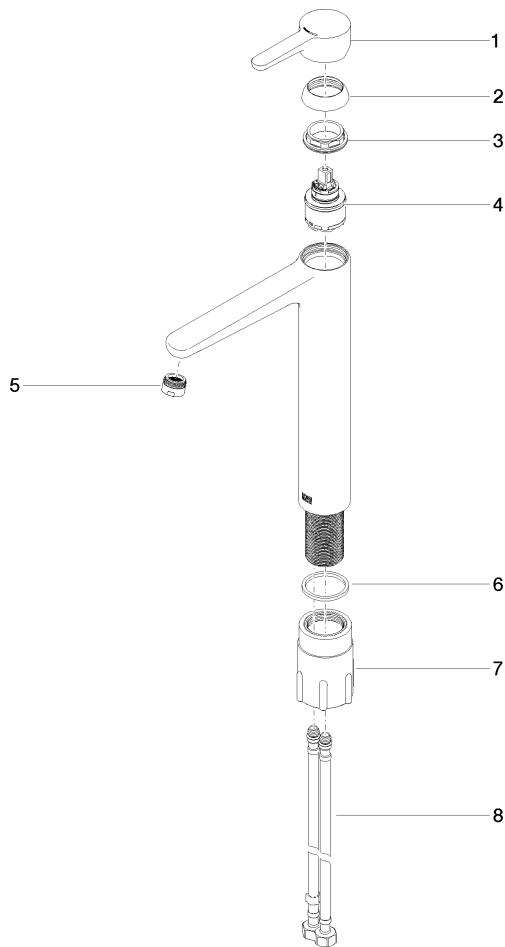

DORNBRACHT YAMOU Miscelatore monocomando lavabo con base rialzata
senza piletta - Cromato

33 537 831

- sporgenza 180 mm
- bocca fissa
- Getto circolare con aria
- altezza rubinetteria 288 mm
- altezza fino al rompigitto 239 mm
- diametro foro 35 mm
- 2x tubo flessibile di mandata M 8 x 1 avvitato, tenuta controllata
- portata max 6,8 l/min

Cromato

33 537 831-00

Soft Black

33 537 831-69

**DORNBRACHT YAMOU Miscelatore monocomando lavabo con base rialzata
senza piletta - Cromato**

33 537 831
mm [inches]

Diagramma di portata

Certificati

AbP_10171. ACS_23 ACC NY WRAS_240104004.
491.

**DORNBRAUCHT YAMOU Miscelatore monocomando lavabo con base rialzata
senza piletta - Cromato**

33 537 831

Parts for other
finishes can be found
here: [Soft Black](#)

Elenco delle parti di ricambio

N.	Codice articolo	Denominazione	Quantità necessaria	Tempo di produzione
1	90 20 83 002 00-00	manopola	1	2
2	90 21 02 400 00-00	copertura	1	2
3	90 23 10 140 00 90	dado	1	2
4	90 15 05 502 00 90	cartuccia	1	2
5	90 23 01 177 00-00	rompigetto	1	2
6	90 14 05 082 00 90	guarnizione	1	2
7	90 30 11 505 00 90	set di fissaggio	1	2
8	90 30 04 115 00 90	flessibile	1	2