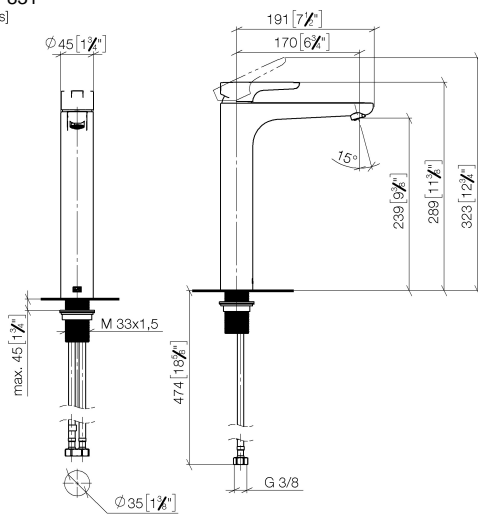

DORNBRACHT YAMOU Miscelatore monocomando lavabo con base rialzata
senza piletta - Cromato

33 537 831

- sporgenza 180 mm
- bocca fissa
- Getto circolare con aria
- altezza rubinetteria 288 mm
- altezza fino al rompigitto 239 mm
- diametro foro 35 mm
- 2x tubo flessibile di mandata M 8 x 1 avvitato, tenuta controllata
- portata max 6,8 l/min

Cromato

33 537 831-00

Soft Black

33 537 831-69

**DORNBRACHT YAMOU Miscelatore monocomando lavabo con base rialzata
senza piletta - Cromato**

33 537 831
mm [inches]

Diagramma di portata

Certificati

AbP_10171. ACS_23 ACC NY WRAS_240104004.
491.

**DORNBRAUCHT YAMOU Miscelatore monocomando lavabo con base rialzata
senza piletta - Cromato**

33 537 831

Parts for other
finishes can be found
here: [Soft Black](#)

Elenco delle parti di ricambio

N.	Codice articolo	Denominazione	Quantità necessaria	Tempo di produzione
1	90 20 83 002 00-00	manopola	1	2
2	90 21 02 400 00-00	copertura	1	2
3	90 23 10 140 00 90	dado	1	2
4	90 15 05 502 00 90	cartuccia	1	2
5	90 23 01 177 00-00	rompigetto	1	2
6	90 14 05 082 00 90	guarnizione	1	2
7	90 30 11 505 00 90	set di fissaggio	1	2
8	90 30 04 115 00 90	flessibile	1	2