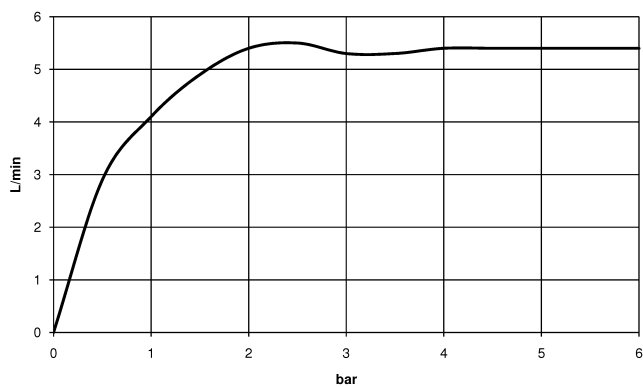

DORNBRACHT YAMOU Miscelatore monocomando lavabo con base rialzata
senza piletta - Cromato

33 537 831

- sporgenza 180 mm
- bocca fissa
- Getto circolare con aria
- altezza rubinetteria 288 mm
- altezza fino al rompigitto 239 mm
- diametro foro 35 mm
- 2x tubo flessibile di mandata M 8 x 1 avvitato, tenuta controllata
- portata max 6,8 l/min

Cromato

33 537 831-00

Soft Black

33 537 831-69

**DORNBRACHT YAMOU Miscelatore monocomando lavabo con base rialzata
senza piletta - Cromato**

33 537 831
mm [inches]

Diagramma di portata

Certificati